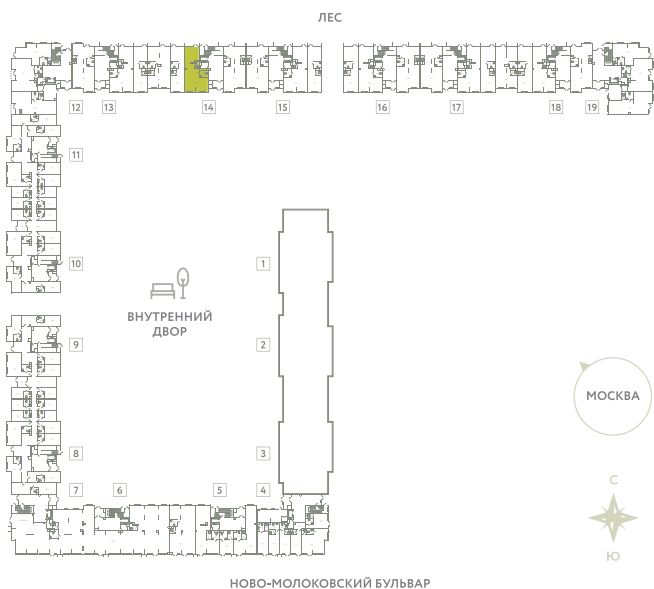

СТОИМОСТЬ

10 696 000 ₺

ОФИС ПРОДАЖ

Московская область, Ленинский район,
с. Молоково, ул. Василия Молокова

55.564796, 37.854759