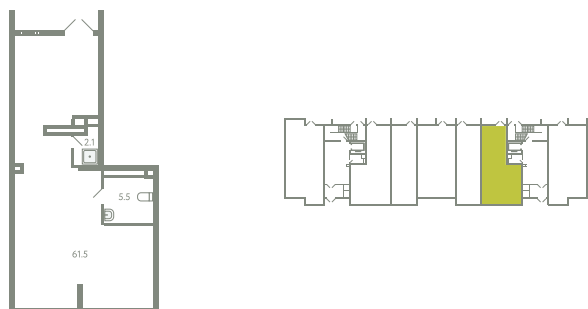

ПОМЕЩЕНИЕ 24

КОРПУС 13

МО, Ленинский район, с.Молоково,
Ново-Молоковский бульвар

Срок сдачи Сдан

Секция 14

Этаж 1

Количество комнат СТ

Площадь, м² 69.1