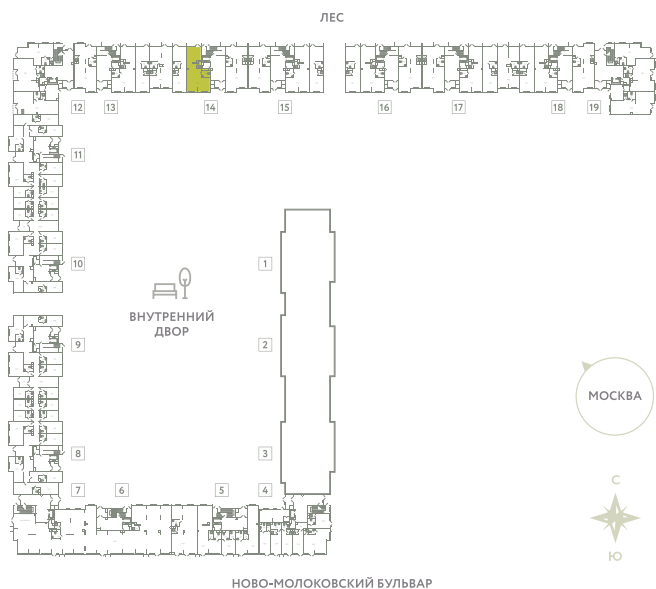

ПОМЕЩЕНИЕ 24

КОРПУС 13

МО, Ленинский район, с.Молоково,
Ново-Молоковский бульвар

Срок сдачи Сдан

Секция 14

Этаж 1

Количество комнат СТ

Площадь, м² 69.1