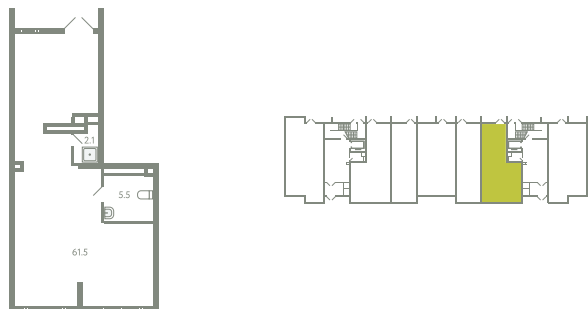

ПОМЕЩЕНИЕ 24

КОРПУС 13

МО, Ленинский район, с.Молоково,
Ново-Молоковский бульвар

Срок сдачи Сдан

Секция 14

Этаж 1

Количество комнат СТ

Площадь, м² 69.1