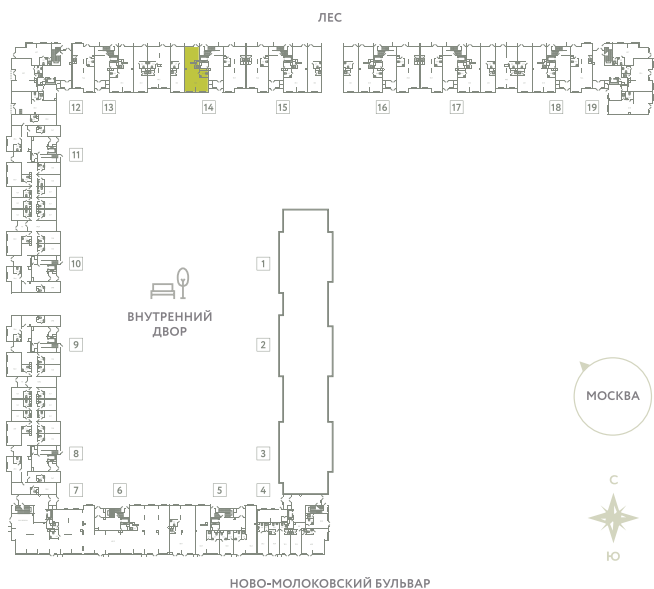

СТОИМОСТЬ

12 177 000 ₺

ОФИС ПРОДАЖ

Московская область, Ленинский район,
с. Молоково, ул. Василия Молокова

55.564796, 37.854759