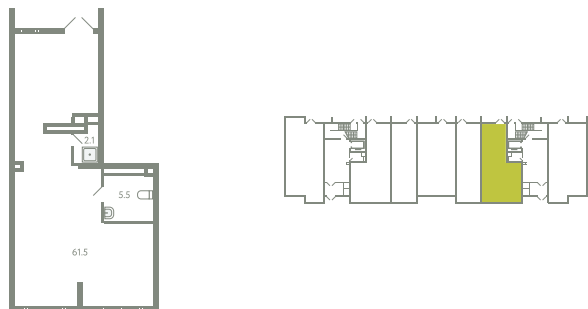

# ПОМЕЩЕНИЕ 24

КОРПУС 13

МО, Ленинский район, с.Молоково,  
Ново-Молоковский бульвар

Срок сдачи Сдан

Секция 14

Этаж 1

Количество комнат СТ

Площадь, м<sup>2</sup> 69.1