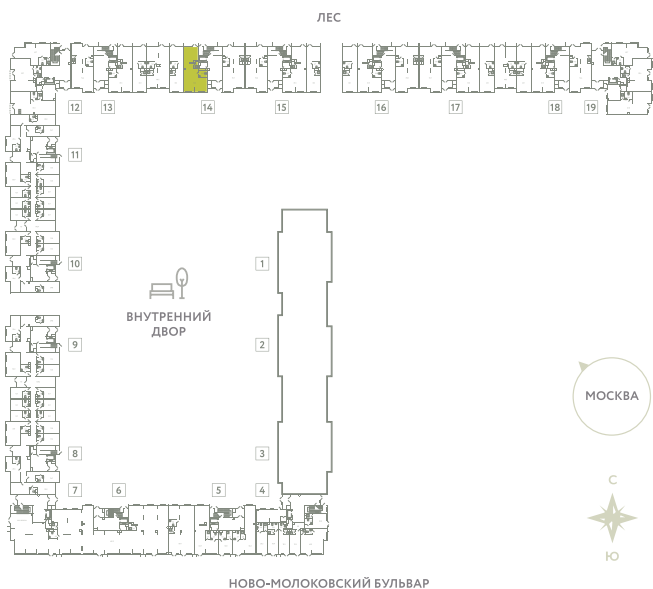

# ПОМЕЩЕНИЕ 24

## КОРПУС 13

МО, Ленинский район, с.Молоково,  
Ново-Молоковский бульвар

Срок сдачи IV квартал 2024

Секция 14

Этаж 1

Количество комнат СТ

Площадь, м<sup>2</sup> 69.1

Отделка Нет