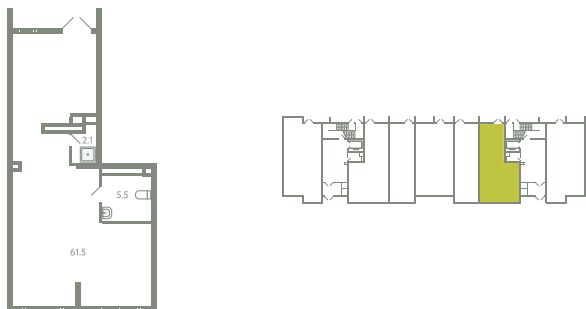

# ПОМЕЩЕНИЕ 24

## КОРПУС 13

МО, Ленинский район, с.Молоково,  
Ново-Молоковский бульвар

Срок сдачи IV квартал 2024

Секция 14

Этаж 1

Количество комнат СТ

Площадь, м<sup>2</sup> 69.1

Отделка Нет