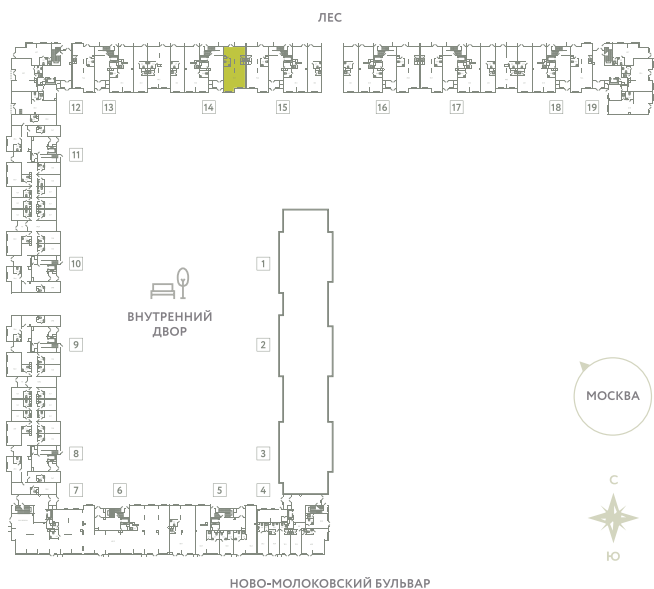

ПОМЕЩЕНИЕ 25

КОРПУС 13

МО, Ленинский район, с.Молоково,
Ново-Молоковский бульвар

Срок сдачи	Сдан
Секция	14
Этаж	1
Количество комнат	СТ
Площадь, м ²	77.7
Отделка	Нет

СТОИМОСТЬ

13 692 000 ₹

ОФИС ПРОДАЖ

Московская область, Ленинский район,
с. Молоково, ул. Василия Молокова