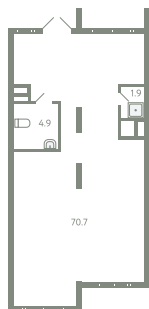

ПОМЕЩЕНИЕ 25

КОРПУС 13

МО, Ленинский район, с.Молоково,
Ново-Молоковский бульвар

Срок сдачи Сдан

Секция 14

Этаж 1

Количество комнат СТ

Площадь, м² 77.5