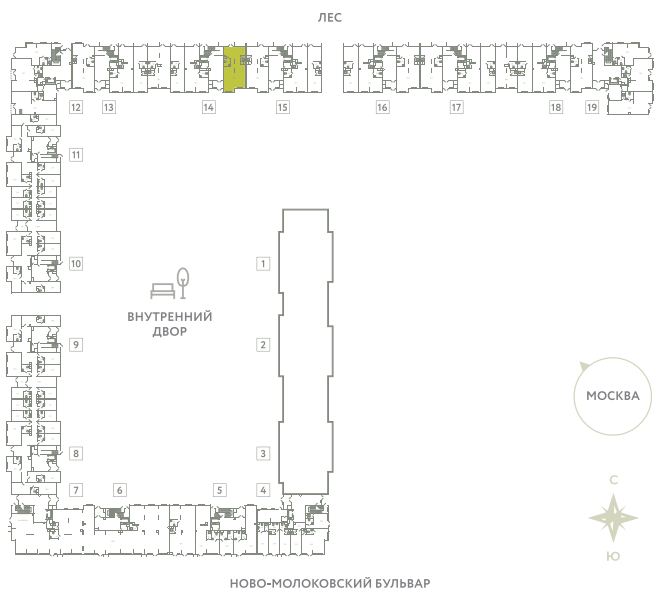

## КОРПУС 13

МО, Ленинский район, с.Молоково,  
Ново-Молоковский бульвар

Срок сдачи IV квартал 2024

Секция 14

Этаж 1

Количество комнат СТ

Площадь, м² 77.5

Отделка С отделкой