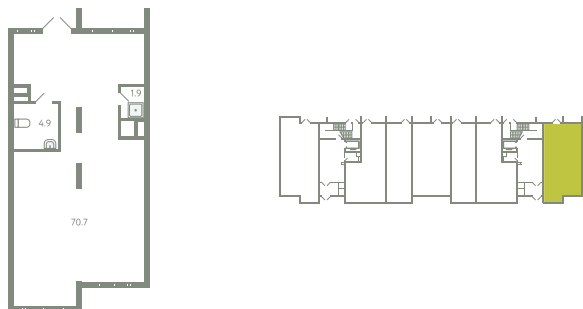

## КОРПУС 13

МО, Ленинский район, с.Молоково,  
Ново-Молоковский бульвар

Срок сдачи IV квартал 2024

Секция 14

Этаж 1

Количество комнат СТ

Площадь, м² 77.5

Отделка С отделкой