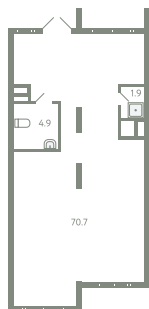

# ПОМЕЩЕНИЕ 25

КОРПУС 13

МО, Ленинский район, с.Молоково,  
Ново-Молоковский бульвар

Срок сдачи	Сдан
Секция	14
Этаж	1
Количество комнат	СТ
Площадь, м²	77.5
Отделка	Нет

СТОИМОСТЬ

**13 657 000 ₽**