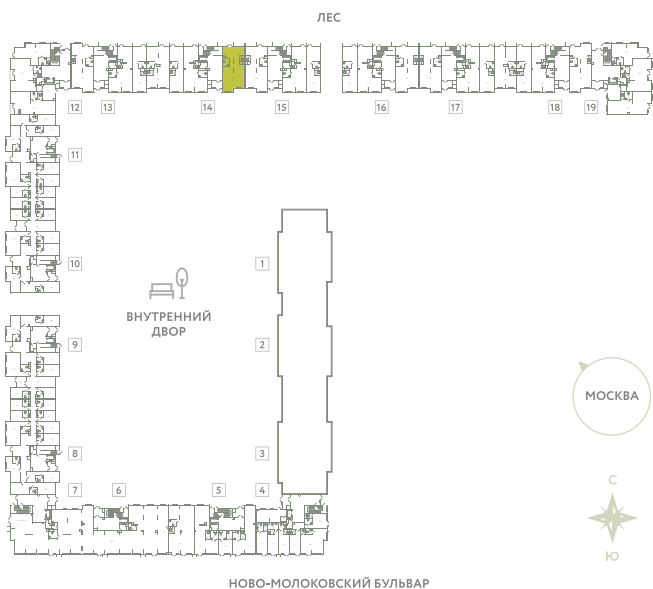

СТОИМОСТЬ

11 679 000 ₽

ОФИС ПРОДАЖ

Московская область, Ленинский район,
с. Молоково, ул. Василия Молокова

55.564796, 37.854759