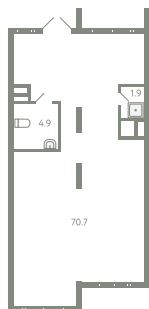

ПОМЕЩЕНИЕ 25

КОРПУС 13

МО, Ленинский район, с.Молоково,
Ново-Молоковский бульвар

Срок сдачи	Сдан
Секция	14
Этаж	1
Количество комнат	СТ
Площадь, м ²	77.7
Отделка	Нет

СТОИМОСТЬ

13 692 000 ₹

ОФИС ПРОДАЖ

Московская область, Ленинский район,
с. Молоково, ул. Василия Молокова