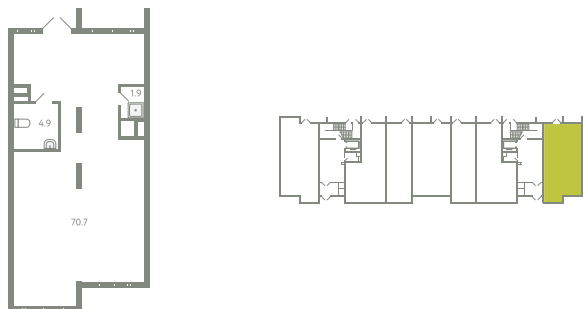

ПОМЕЩЕНИЕ 25

КОРПУС 13

МО, Ленинский район, с.Молоково,
Ново-Молоковский бульвар

Срок сдачи IV квартал 2024

Секция 14

Этаж 1

Количество комнат СТ

Площадь, м² 77.5