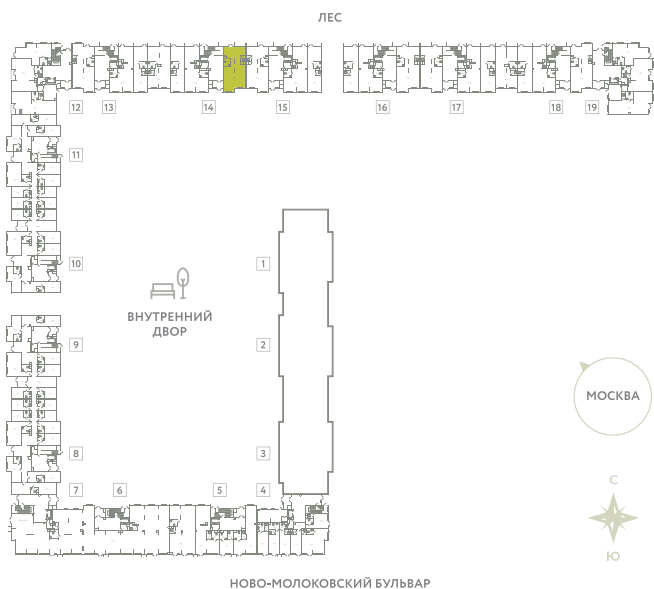

# ПОМЕЩЕНИЕ 25

КОРПУС 13

МО, Ленинский район, с.Молоково,  
Ново-Молоковский бульвар

Срок сдачи	Сдан
Секция	14
Этаж	1
Количество комнат	СТ
Площадь, м²	77.5
Отделка	Нет

СТОИМОСТЬ

**13 657 000 ₽**