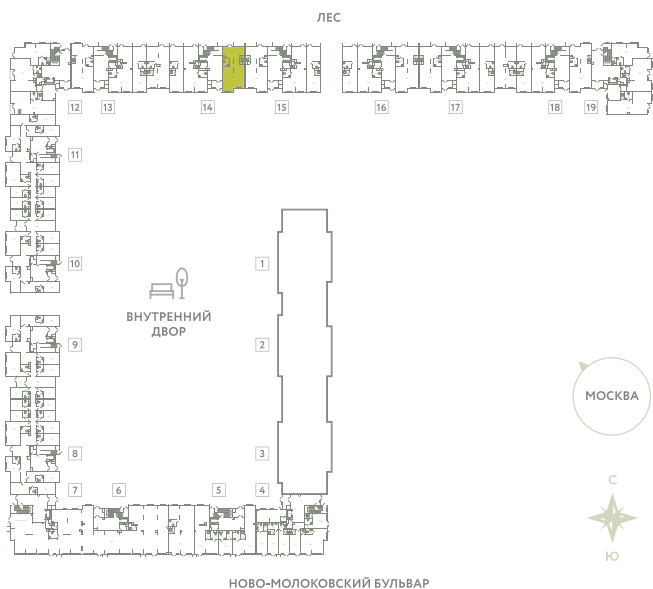

ПОМЕЩЕНИЕ 25

КОРПУС 13

МО, Ленинский район, с.Молоково,
Ново-Молоковский бульвар

Срок сдачи Сдан

Секция 14

Этаж 1

Количество комнат СТ

Площадь, м² 77.5

Отделка Нет

СТОИМОСТЬ

13 657 000 ₽

ОФИС ПРОДАЖ

Московская область, Ленинский район,
с. Молоково, ул. Василия Молокова

55.564796, 37.854759