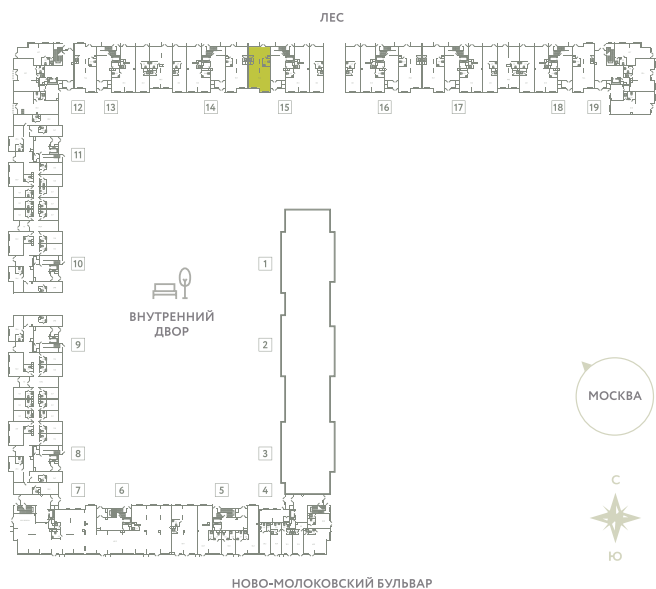

# ПОМЕЩЕНИЕ 26

КОРПУС 13

МО, Ленинский район, с.Молоково,  
Ново-Молоковский бульвар

Срок сдачи	Сдан
Секция	15
Этаж	1
Количество комнат	СТ
Площадь, м <sup>2</sup>	77.5
Отделка	Нет

**СТОИМОСТЬ**

**13 657 000 ₽**