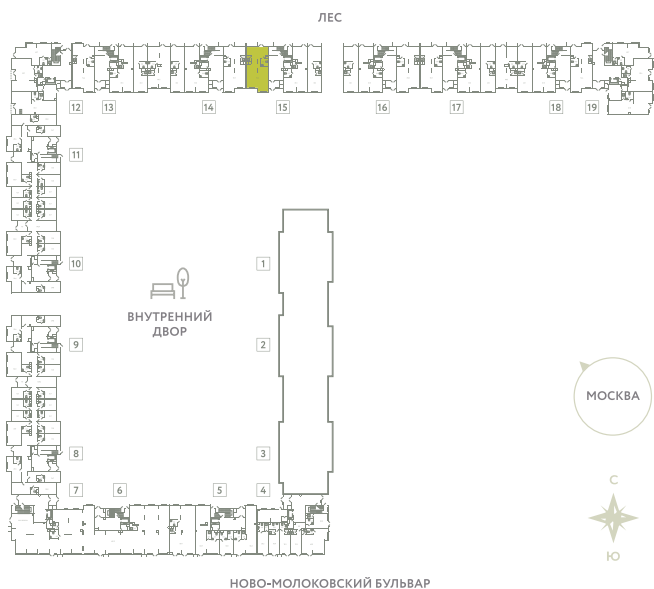

# ПОМЕЩЕНИЕ 26

КОРПУС 13

МО, Ленинский район, с.Молоково,  
Ново-Молоковский бульвар

Срок сдачи	Сдан
Секция	15
Этаж	1
Количество комнат	СТ
Площадь, м²	77.5
Отделка	Нет

**СТОИМОСТЬ**

**13 657 000 ₽**