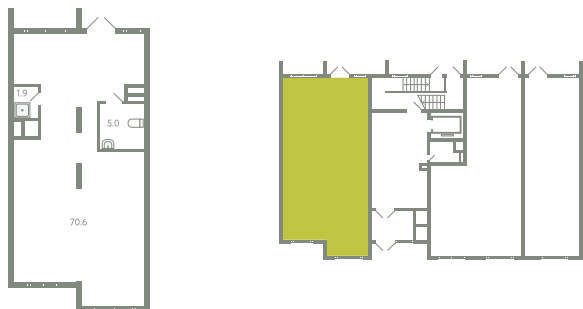

# ПОМЕЩЕНИЕ 26

КОРПУС 13

МО, Ленинский район, с.Молоково,  
Ново-Молоковский бульвар

Срок сдачи	Сдан
Секция	15
Этаж	1
Количество комнат	СТ
Площадь, м <sup>2</sup>	77.5
Отделка	Нет

**СТОИМОСТЬ**

**13 657 000 ₽**