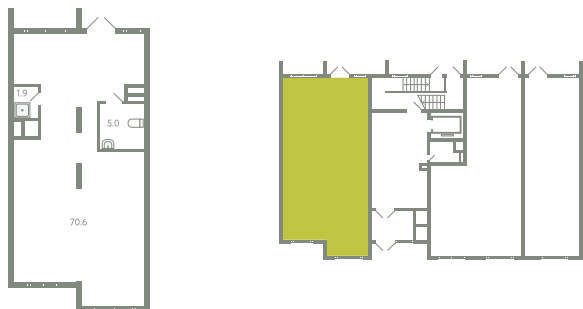

# ПОМЕЩЕНИЕ 26

КОРПУС 13

МО, Ленинский район, с.Молоково,  
Ново-Молоковский бульвар

Срок сдачи Сдан

Секция 15

Этаж 1

Количество комнат СТ

Площадь, м² 77.5