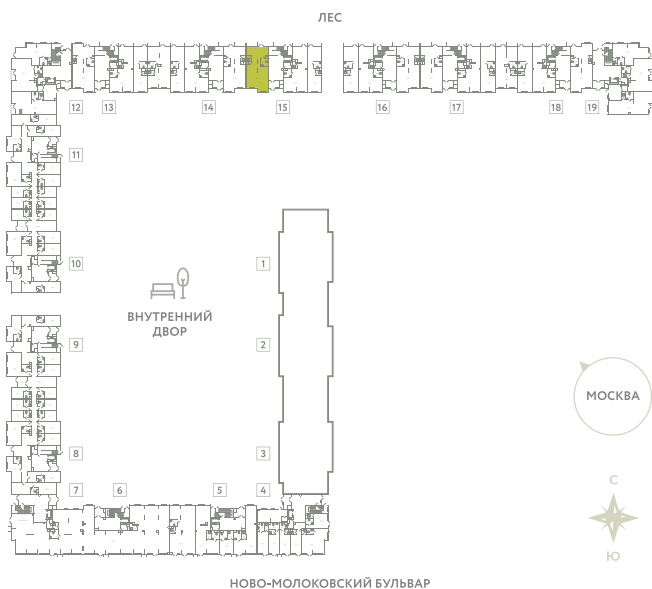

СТОИМОСТЬ

11 679 000 ₽

ОФИС ПРОДАЖ

Московская область, Ленинский район,
с. Молоково, ул. Василия Молокова

55.564796, 37.854759