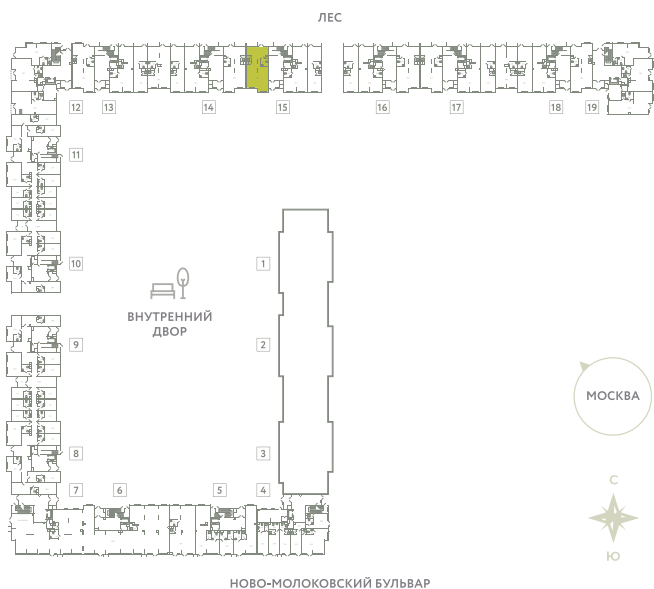

СТОИМОСТЬ

13 657 000 ₽

ОФИС ПРОДАЖ

Московская область, Ленинский район,
с. Молоково, ул. Василия Молокова

55.564796, 37.854759