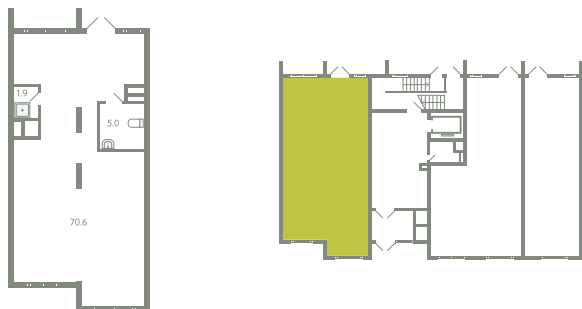

ПОМЕЩЕНИЕ 26

КОРПУС 13

МО, Ленинский район, с.Молоково,
Ново-Молоковский бульвар

Срок сдачи IV квартал 2024

Секция 15

Этаж 1

Количество комнат СТ

Площадь, м² 77.5