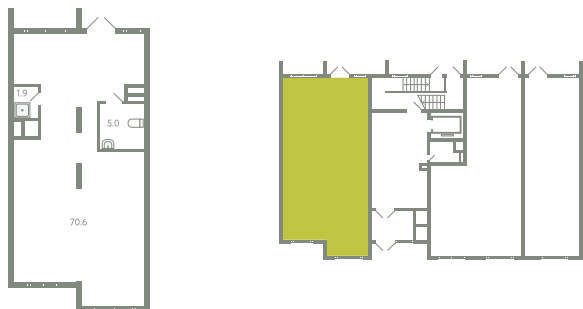

# ПОМЕЩЕНИЕ 26

КОРПУС 13

МО, Ленинский район, с.Молоково,  
Ново-Молоковский бульвар

Срок сдачи	Сдан
Секция	15
Этаж	1
Количество комнат	СТ
Площадь, м²	77.5
Отделка	Нет

**СТОИМОСТЬ**

**13 657 000 ₽**