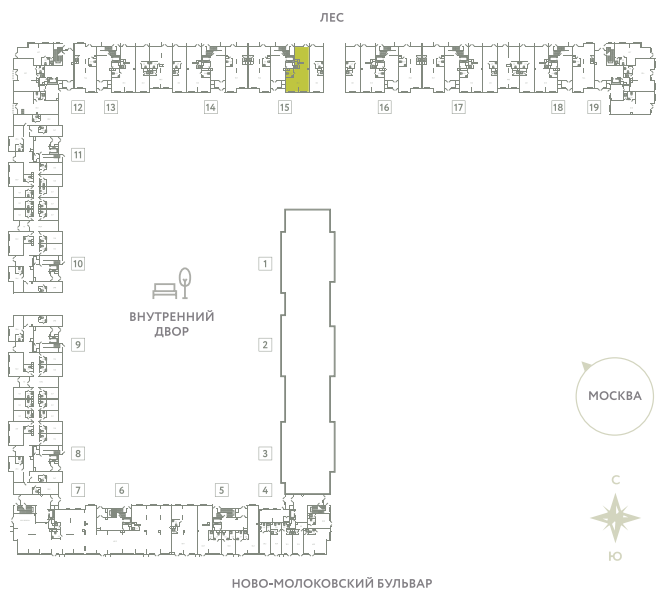

ПОМЕЩЕНИЕ 27

КОРПУС 13

МО, Ленинский район, с.Молоково,
Ново-Молоковский бульвар

Срок сдачи Сдан

Секция 15

Этаж 1

Количество комнат СТ

Площадь, м² 69.1