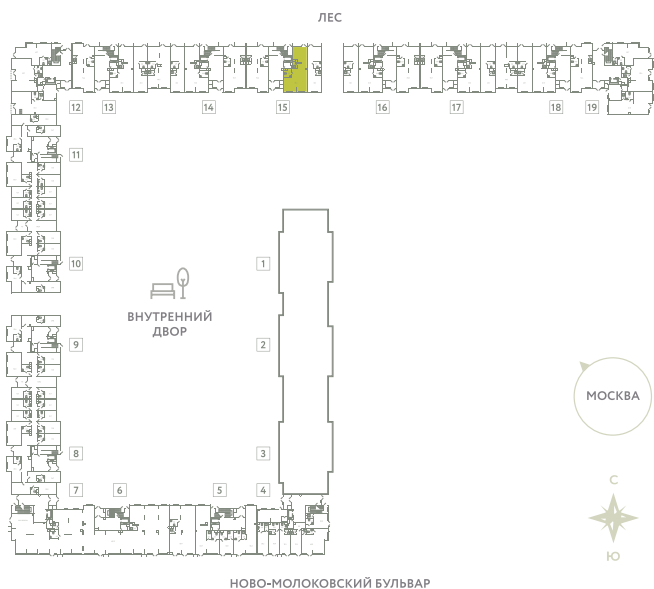

СТОИМОСТЬ

12 177 000 ₺

ОФИС ПРОДАЖ

Московская область, Ленинский район,
с. Молоково, ул. Василия Молокова

55.564796, 37.854759