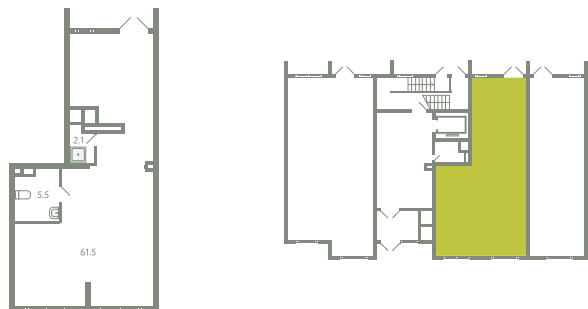

ПОМЕЩЕНИЕ 27

КОРПУС 13

МО, Ленинский район, с.Молоково,
Ново-Молоковский бульвар

Срок сдачи Сдан

Секция 15

Этаж 1

Количество комнат СТ

Площадь, м² 69.1