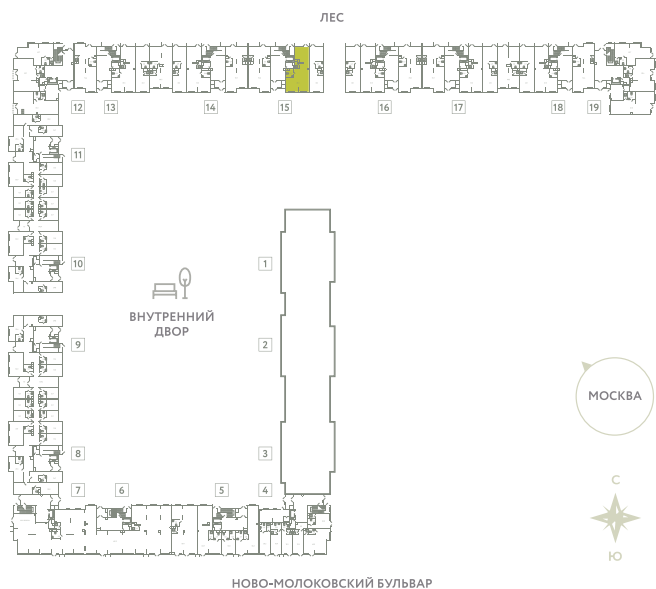

# ПОМЕЩЕНИЕ 27

КОРПУС 13

МО, Ленинский район, с.Молоково,  
Ново-Молоковский бульвар

Срок сдачи Сдан

Секция 15

Этаж 1

Количество комнат СТ

Площадь, м<sup>2</sup> 69.1