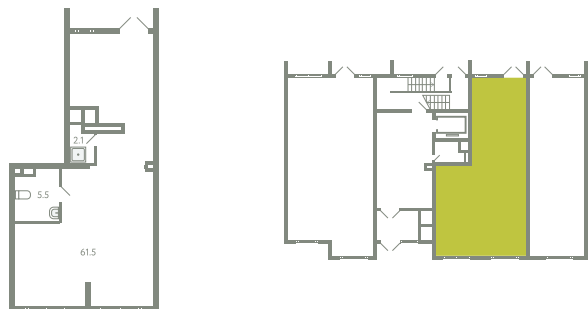

# ПОМЕЩЕНИЕ 27

КОРПУС 13

МО, Ленинский район, с.Молоково,  
Ново-Молоковский бульвар

Срок сдачи Сдан

Секция 15

Этаж 1

Количество комнат СТ

Площадь, м<sup>2</sup> 69.1