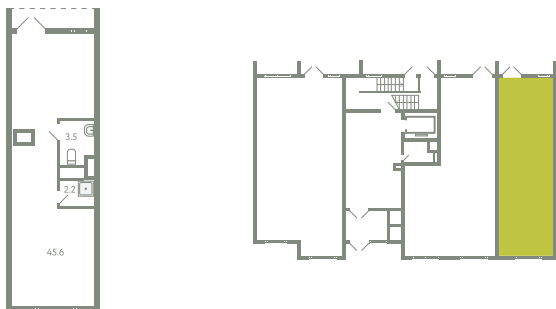

# ПОМЕЩЕНИЕ 28

КОРПУС 13

МО, Ленинский район, с.Молоково,  
Ново-Молоковский бульвар

Срок сдачи Сдан

Секция 15

Этаж 1

Количество комнат СТ

Площадь, м<sup>2</sup> 52