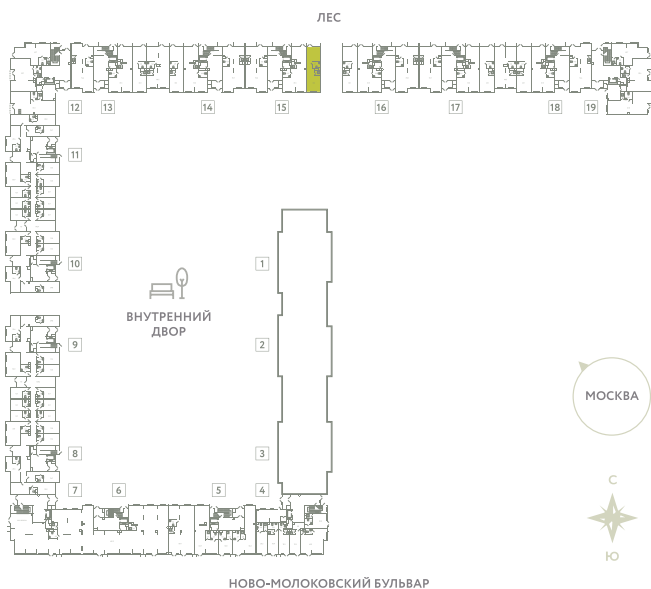

СТОИМОСТЬ

8 235 000 ₺

ОФИС ПРОДАЖ

Московская область, Ленинский район,
с. Молоково, ул. Василия Молокова

55.564796, 37.854759