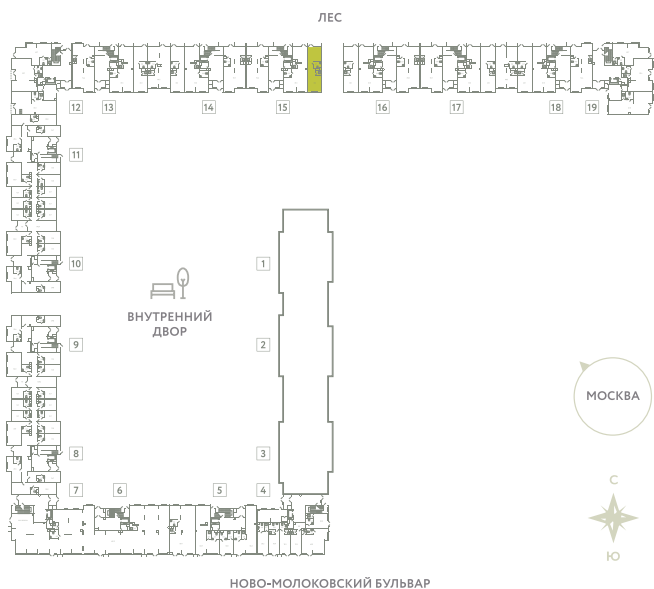

СТОИМОСТЬ

9 523 000 ₽

ОФИС ПРОДАЖ

Московская область, Ленинский район,
с. Молоково, ул. Василия Молокова

55.564796, 37.854759