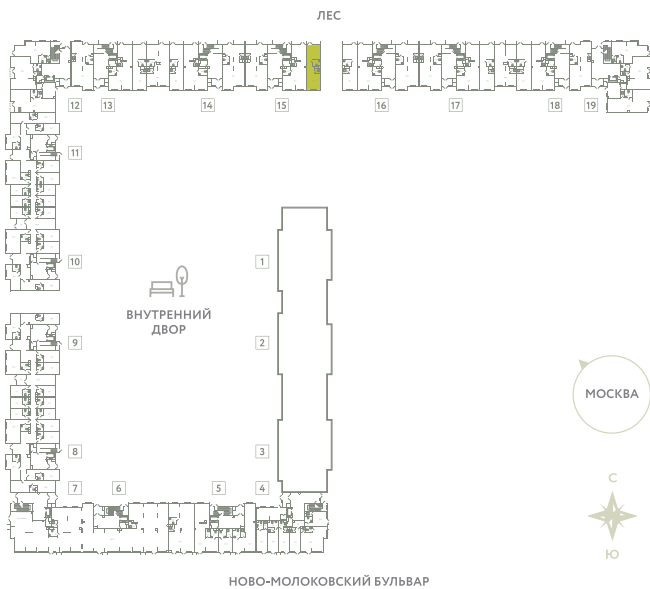

ПОМЕЩЕНИЕ 28

КОРПУС 13

МО, Ленинский район, с.Молоково,
Ново-Молоковский бульвар

Срок сдачи	Сдан
Секция	15
Этаж	1
Количество комнат	СТ
Площадь, м ²	50.9
Отделка	Нет

СТОИМОСТЬ

9 322 000 ₽

ОФИС ПРОДАЖ

Московская область, Ленинский район,
с. Молоково, ул. Василия Молокова

 55.564796, 37.854759