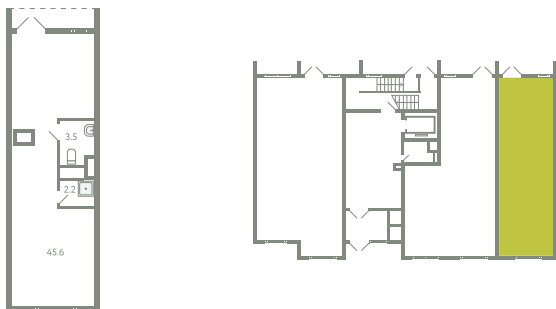

ПОМЕЩЕНИЕ 28

КОРПУС 13

МО, Ленинский район, с.Молоково,
Ново-Молоковский бульвар

Срок сдачи IV квартал 2024

Секция 15

Этаж 1

Количество комнат СТ

Площадь, м² 52