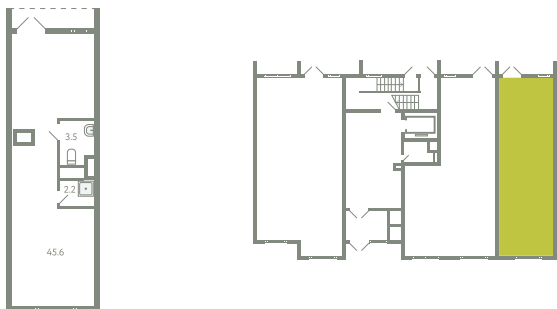

ПОМЕЩЕНИЕ 28

КОРПУС 13

МО, Ленинский район, с.Молоково,
Ново-Молоковский бульвар

Срок сдачи Сдан

Секция 15

Этаж 1

Количество комнат СТ

Площадь, м² 52