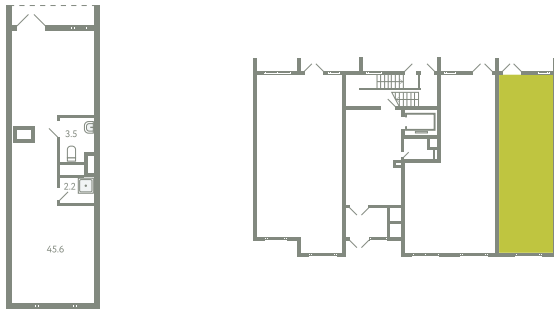

ПОМЕЩЕНИЕ 28

КОРПУС 13

МО, Ленинский район, с.Молоково,
Ново-Молоковский бульвар

Срок сдачи	Сдан
Секция	15
Этаж	1
Количество комнат	СТ
Площадь, м ²	50.9
Отделка	Нет

СТОИМОСТЬ

9 322 000 ₽

ОФИС ПРОДАЖ

Московская область, Ленинский район,
с. Молоково, ул. Василия Молокова