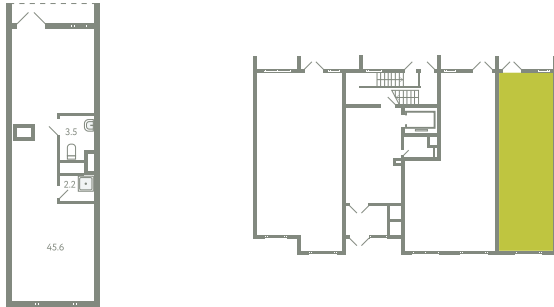

## КОРПУС 13

МО, Ленинский район, с.Молоково,  
Ново-Молоковский бульвар

Срок сдачи	IV квартал 2024
Секция	15
Этаж	1
Количество комнат	СТ
Площадь, м <sup>2</sup>	52
Отделка	С отделкой

**СТОИМОСТЬ**

**7 935 000 ₽**