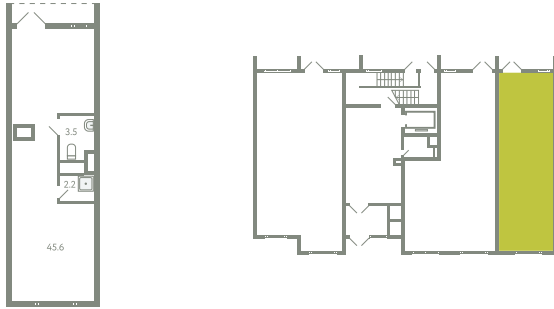

НОМЕ-ОФИС 28

КОРПУС 13

МО, Ленинский район, с.Молоково,
Ново-Молоковский бульвар

Срок сдачи IV квартал 2024

Секция 15

Этаж 1

Количество комнат СТ

Площадь, м² 52