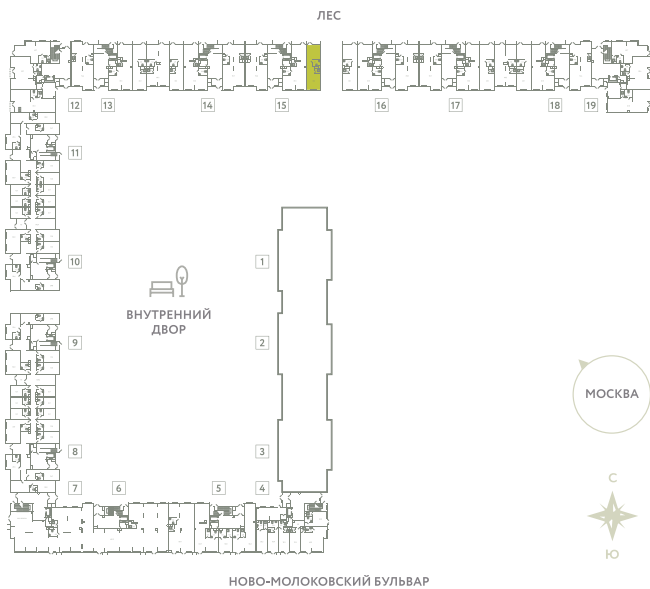

# НОМЕ-ОФИС 28

## КОРПУС 13

МО, Ленинский район, с.Молоково,  
Ново-Молоковский бульвар

Срок сдачи	IV квартал 2024
Секция	15
Этаж	1
Количество комнат	СТ
Площадь, м <sup>2</sup>	52
Отделка	С отделкой

**СТОИМОСТЬ**

**7 935 000 ₽**