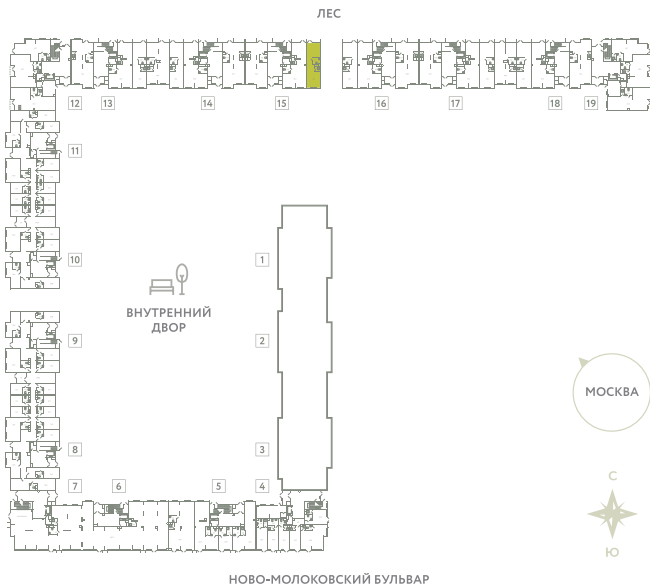

НОМЕ-ОФИС 28

КОРПУС 13

МО, Ленинский район, с.Молоково,
Ново-Молоковский бульвар

Срок сдачи IV квартал 2024

Секция 15

Этаж 1

Количество комнат СТ

Площадь, м² 52