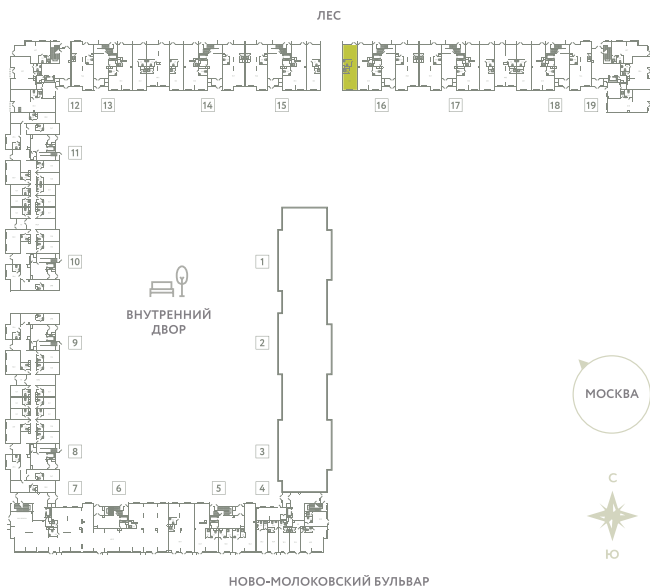

СТОИМОСТЬ

8 235 000 ₹

ОФИС ПРОДАЖ

Московская область, Ленинский район,
с. Молоково, ул. Василия Молокова

55.564796, 37.854759