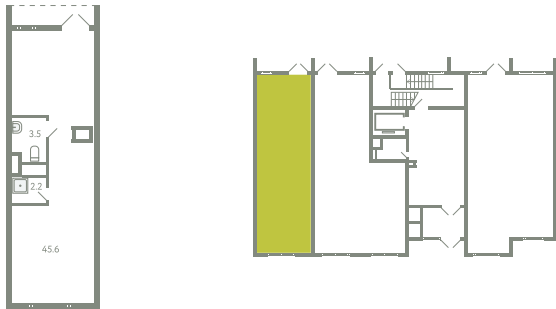

ПОМЕЩЕНИЕ 29

КОРПУС 13

МО, Ленинский район, с.Молоково,
Ново-Молоковский бульвар

Срок сдачи IV квартал 2024

Секция 16

Этаж 1

Количество комнат СТ

Площадь, м² 52