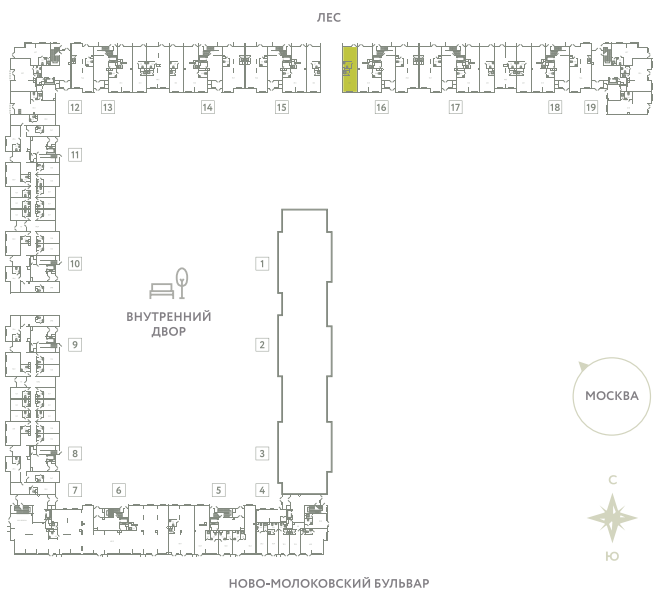

# ПОМЕЩЕНИЕ 29

КОРПУС 13

МО, Ленинский район, с.Молоково,  
Ново-Молоковский бульвар

Срок сдачи	Сдан
Секция	16
Этаж	1
Количество комнат	СТ
Площадь, м <sup>2</sup>	52
Отделка	Нет

**СТОИМОСТЬ**

**9 523 000 ₽**