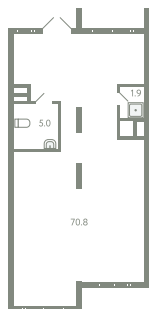

# ПОМЕЩЕНИЕ 31

КОРПУС 13

МО, Ленинский район, с.Молоково,  
Ново-Молоковский бульвар

Срок сдачи	Сдан
Секция	16
Этаж	1
Количество комнат	СТ
Площадь, м <sup>2</sup>	77.7
Отделка	Нет

**СТОИМОСТЬ**

**13 692 000 ₺**