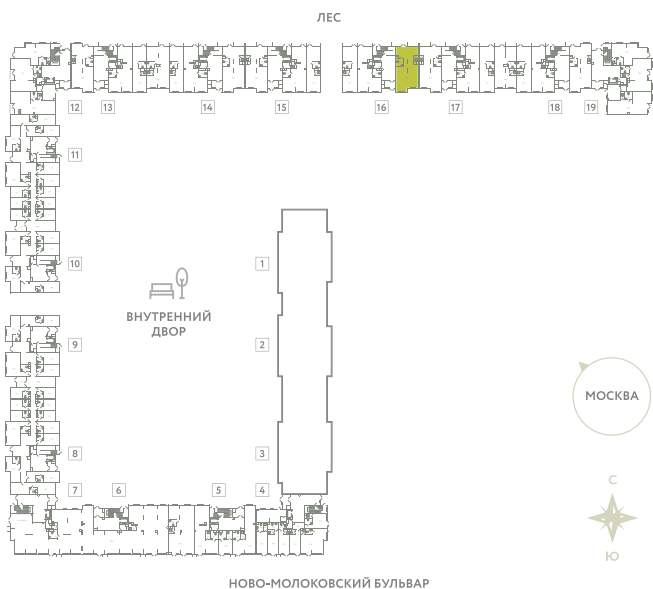

# ПОМЕЩЕНИЕ 31

КОРПУС 13

МО, Ленинский район, с.Молоково,  
Ново-Молоковский бульвар

Срок сдачи	Сдан
Секция	16
Этаж	1
Количество комнат	СТ
Площадь, м <sup>2</sup>	77.7
Отделка	Нет

**СТОИМОСТЬ**

**13 692 000 ₺**