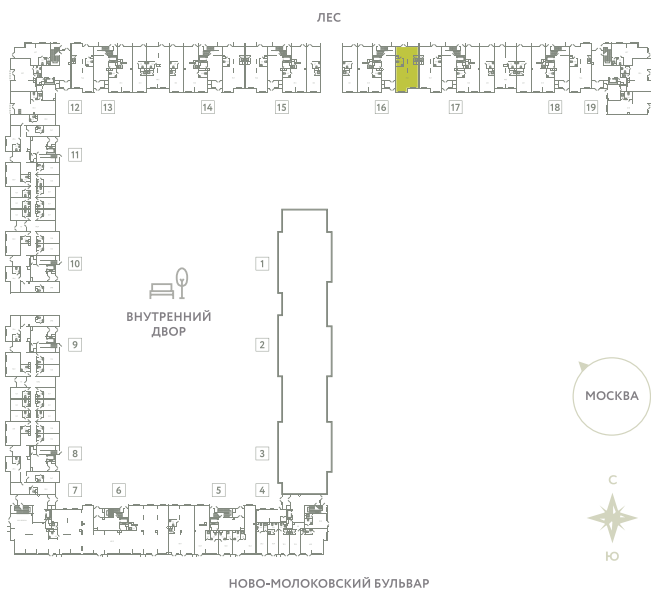

ПОМЕЩЕНИЕ 31

КОРПУС 13

МО, Ленинский район, с.Молоково,
Ново-Молоковский бульвар

Срок сдачи	Сдан
Секция	16
Этаж	1
Количество комнат	СТ
Площадь, м ²	77.7
Отделка	Нет

СТОИМОСТЬ

13 692 000 ₹

ОФИС ПРОДАЖ

Московская область, Ленинский район,
с. Молоково, ул. Василия Молокова