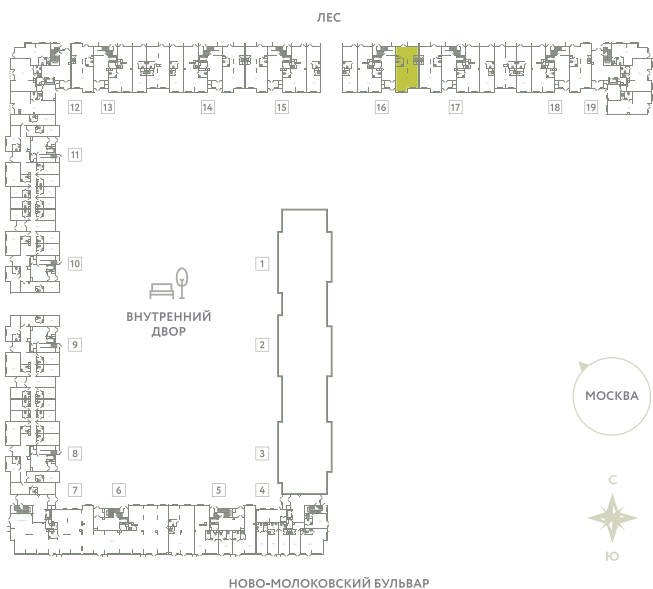

ПОМЕЩЕНИЕ 31

КОРПУС 13

МО, Ленинский район, с.Молоково,
Ново-Молоковский бульвар

Срок сдачи	Сдан
Секция	16
Этаж	1
Количество комнат	СТ
Площадь, м²	77.7
Отделка	Нет

СТОИМОСТЬ

13 692 000 ₽

ОФИС ПРОДАЖ

Московская область, Ленинский район,
с. Молоково, ул. Василия Молокова