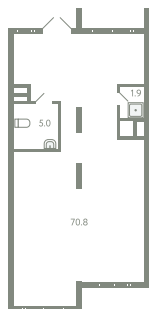

ПОМЕЩЕНИЕ 31

КОРПУС 13

МО, Ленинский район, с.Молоково,
Ново-Молоковский бульвар

Срок сдачи	Сдан
Секция	16
Этаж	1
Количество комнат	СТ
Площадь, м ²	77.7
Отделка	Нет

СТОИМОСТЬ

13 692 000 ₹

ОФИС ПРОДАЖ

Московская область, Ленинский район,
с. Молоково, ул. Василия Молокова