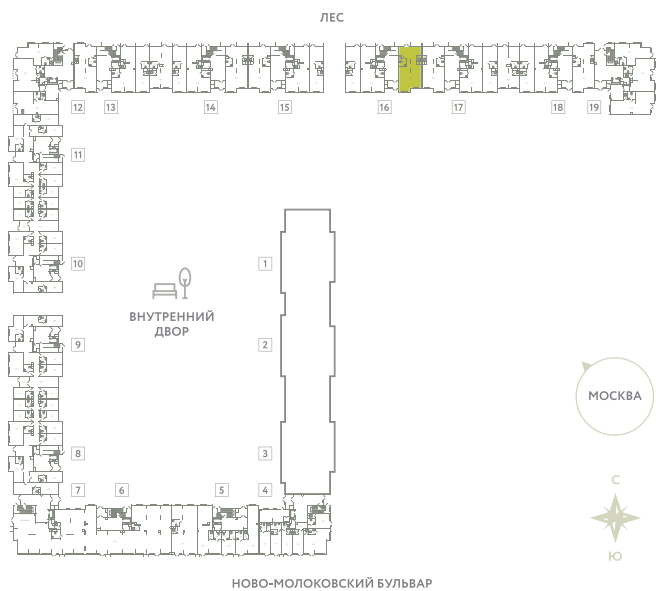

ПОМЕЩЕНИЕ 31

КОРПУС 13

МО, Ленинский район, с.Молоково,
Ново-Молоковский бульвар

Срок сдачи	Сдан
Секция	16
Этаж	1
Количество комнат	СТ
Площадь, м ²	77.7
Отделка	Нет

СТОИМОСТЬ

13 692 000 ₺

ОФИС ПРОДАЖ

Московская область, Ленинский район,
с. Молоково, ул. Василия Молокова