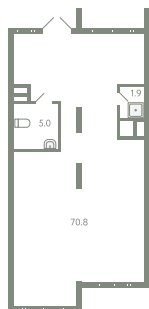

ПОМЕЩЕНИЕ 31

КОРПУС 13

МО, Ленинский район, с.Молоково,
Ново-Молоковский бульвар

Срок сдачи	IV квартал 2024
Секция	16
Этаж	1
Количество комнат	СТ
Площадь, м ²	77.7
Отделка	Нет

СТОИМОСТЬ

11 709 000 ₽

ОФИС ПРОДАЖ