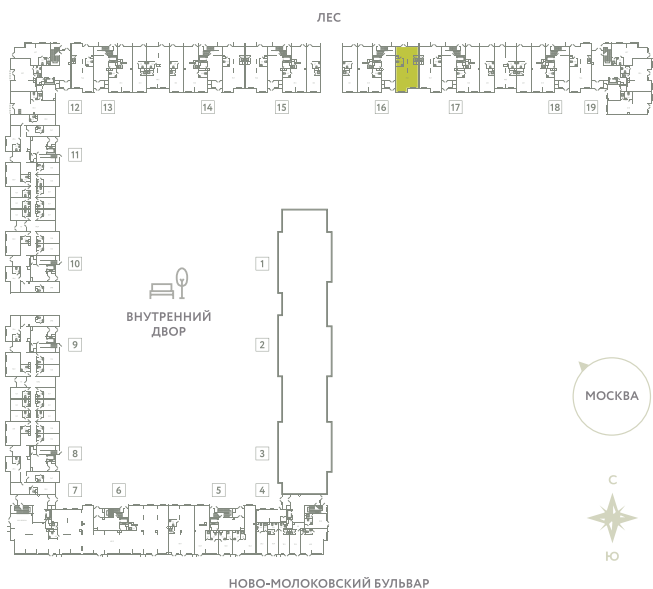

ПОМЕЩЕНИЕ 31

КОРПУС 13

МО, Ленинский район, с.Молоково,
Ново-Молоковский бульвар

Срок сдачи	IV квартал 2024
Секция	16
Этаж	1
Количество комнат	СТ
Площадь, м ²	77.7
Отделка	Нет

СТОИМОСТЬ

11 709 000 ₽

ОФИС ПРОДАЖ