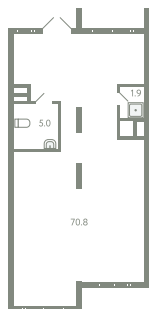

ПОМЕЩЕНИЕ 31

КОРПУС 13

МО, Ленинский район, с.Молоково,
Ново-Молоковский бульвар

Срок сдачи	Сдан
Секция	16
Этаж	1
Количество комнат	СТ
Площадь, м ²	77.7
Отделка	Нет

СТОИМОСТЬ

13 692 000 ₺

ОФИС ПРОДАЖ

Московская область, Ленинский район,
с. Молоково, ул. Василия Молокова