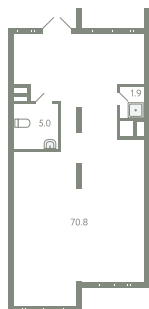

ПОМЕЩЕНИЕ 31

КОРПУС 13

МО, Ленинский район, с.Молоково,
Ново-Молоковский бульвар

Срок сдачи	Сдан
Секция	16
Этаж	1
Количество комнат	СТ
Площадь, м²	77.7
Отделка	Нет

СТОИМОСТЬ

13 692 000 ₽

ОФИС ПРОДАЖ

Московская область, Ленинский район,
с. Молоково, ул. Василия Молокова