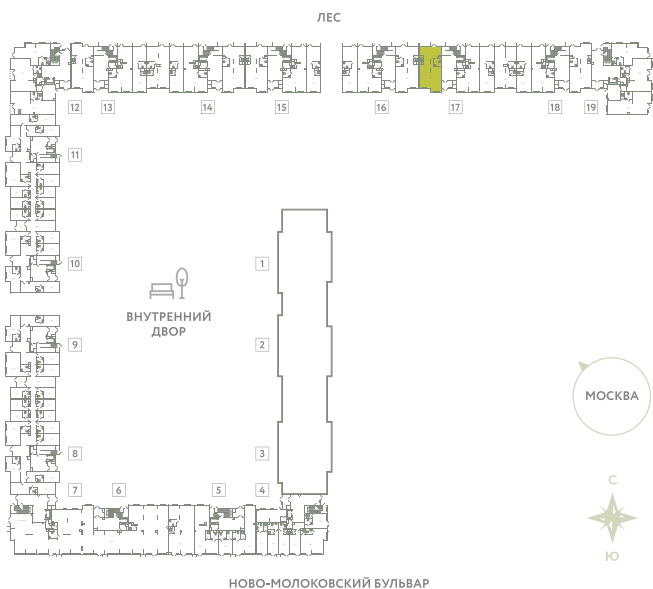

ПОМЕЩЕНИЕ 32

КОРПУС 13

МО, Ленинский район, с.Молоково,
Ново-Молоковский бульвар

Срок сдачи	Сдан
Секция	18
Этаж	1
Количество комнат	СТ
Площадь, м ²	77.5
Отделка	Нет

СТОИМОСТЬ

13 657 000 ₽

ОФИС ПРОДАЖ

Московская область, Ленинский район,
с. Молоково, ул. Василия Молокова