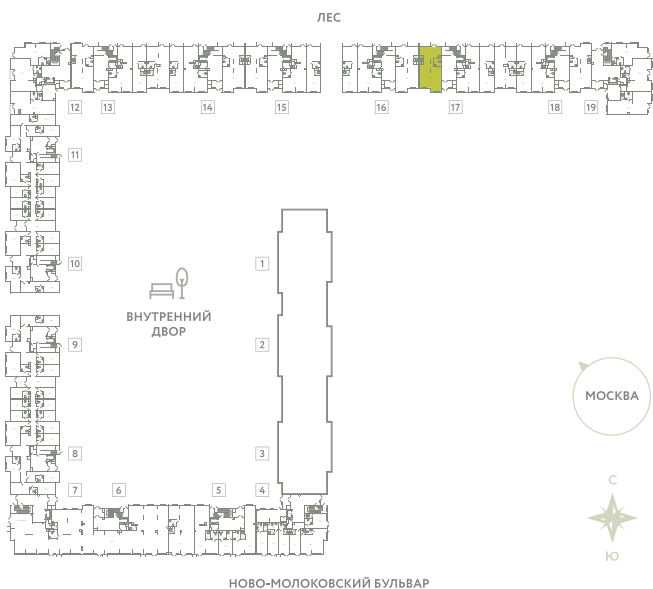

ПОМЕЩЕНИЕ 32

КОРПУС 13

МО, Ленинский район, с.Молоково,
Ново-Молоковский бульвар

Срок сдачи Сдан

Секция 18

Этаж 1

Количество комнат СТ

Площадь, м² 77.5

Отделка Нет

СТОИМОСТЬ

13 657 000 ₽

ОФИС ПРОДАЖ

Московская область, Ленинский район,
с. Молоково, ул. Василия Молокова

55.564796, 37.854759