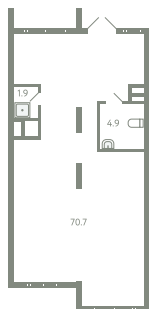

ПОМЕЩЕНИЕ 32

КОРПУС 13

МО, Ленинский район, с.Молоково,
Ново-Молоковский бульвар

Срок сдачи	Сдан
Секция	18
Этаж	1
Количество комнат	СТ
Площадь, м ²	77.5
Отделка	Нет

СТОИМОСТЬ

13 657 000 ₽

ОФИС ПРОДАЖ

Московская область, Ленинский район,
с. Молоково, ул. Василия Молокова