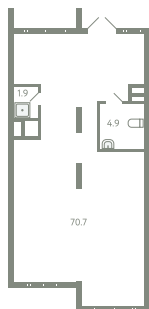

ПОМЕЩЕНИЕ 32

КОРПУС 13

МО, Ленинский район, с.Молоково,
Ново-Молоковский бульвар

ЛЕС

НОВО-МОЛОКОВСКИЙ БУЛЬВАР

Срок сдачи Сдан

Секция 18

Этаж 1

Количество комнат СТ

Площадь, м² 77.7

Отделка Нет

СТОИМОСТЬ

13 692 000 ₪

ОФИС ПРОДАЖ

Московская область, Ленинский район,
с. Молоково, ул. Василия Молокова

 55.564796, 37.854759