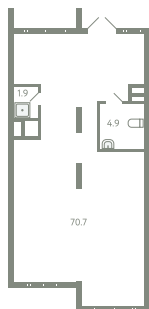

# ПОМЕЩЕНИЕ 32

КОРПУС 13

МО, Ленинский район, с.Молоково,  
Ново-Молоковский бульвар

Срок сдачи Сдан

Секция 18

Этаж 1

Количество комнат СТ

Площадь, м<sup>2</sup> 77.5