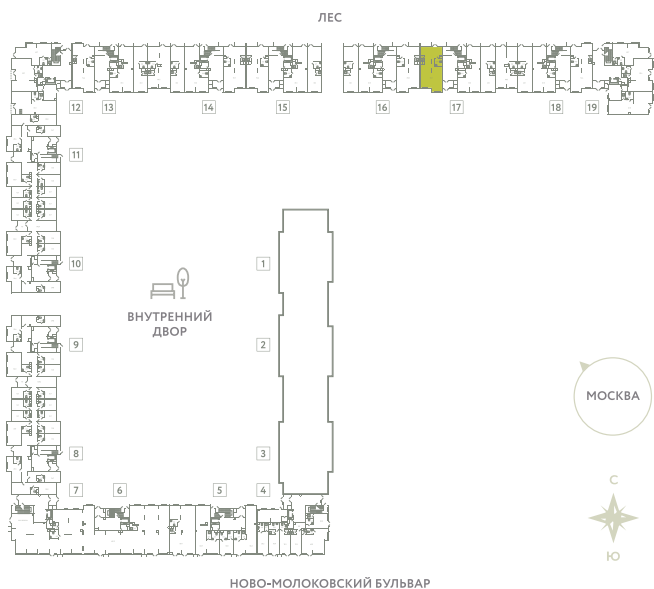

СТОИМОСТЬ

11 679 000 ₽

ОФИС ПРОДАЖ

Московская область, Ленинский район,
с. Молоково, ул. Василия Молокова

55.564796, 37.854759