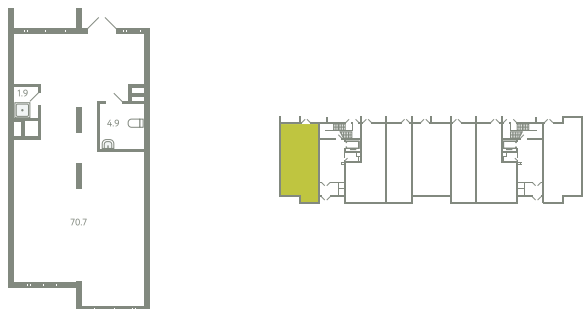

ПОМЕЩЕНИЕ 32

КОРПУС 13

МО, Ленинский район, с.Молоково,
Ново-Молоковский бульвар

Срок сдачи IV квартал 2024

Секция 18

Этаж 1

Количество комнат СТ

Площадь, м² 77.5