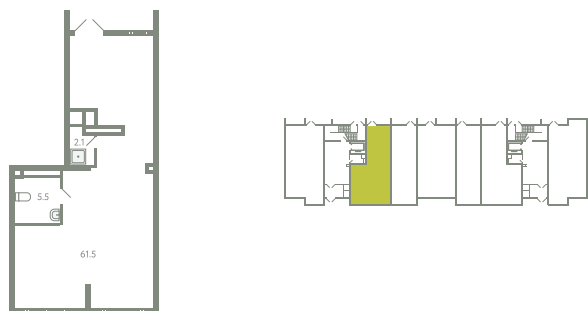

ПОМЕЩЕНИЕ 33

КОРПУС 13

МО, Ленинский район, с.Молоково,
Ново-Молоковский бульвар

Срок сдачи Сдан

Секция 18

Этаж 1

Количество комнат СТ

Площадь, м² 69.1