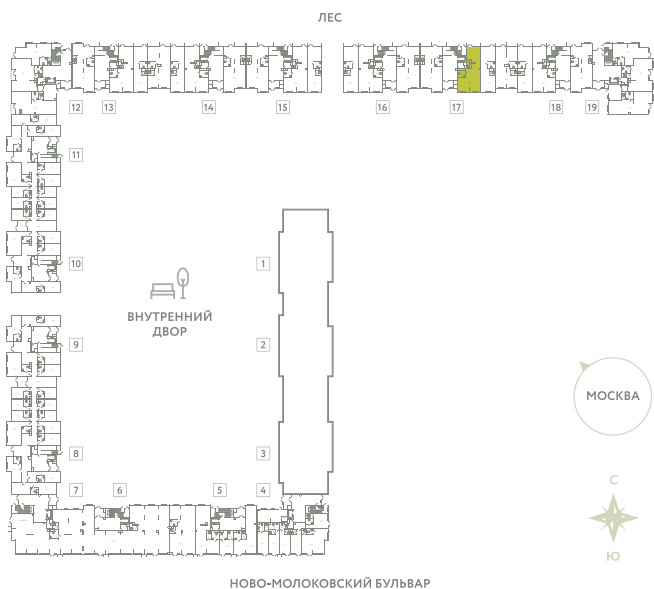

СТОИМОСТЬ

12 177 000 ₺

ОФИС ПРОДАЖ

Московская область, Ленинский район,
с. Молоково, ул. Василия Молокова

55.564796, 37.854759