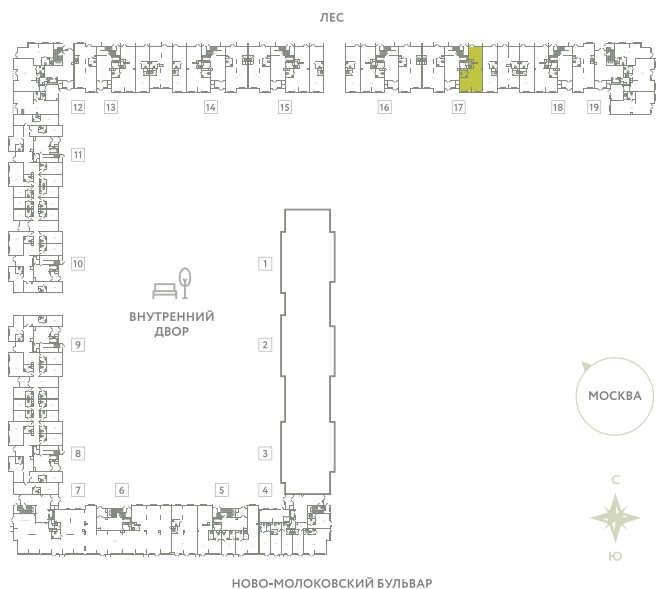

СТОИМОСТЬ

12 177 000 ₺

ОФИС ПРОДАЖ

Московская область, Ленинский район,
с. Молоково, ул. Василия Молокова

55.564796, 37.854759