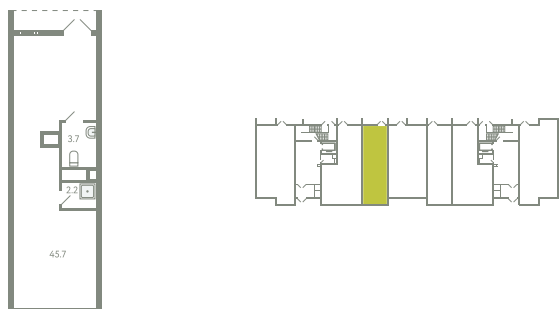

# ПОМЕЩЕНИЕ 34

КОРПУС 13

МО, Ленинский район, с.Молоково,  
Ново-Молоковский бульвар

Срок сдачи Сдан

Секция 18

Этаж 1

Количество комнат СТ

Площадь, м² 52.2