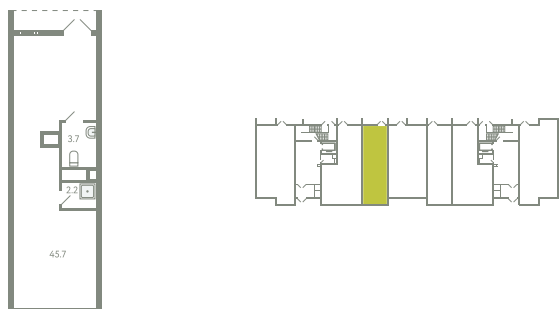

# ПОМЕЩЕНИЕ 34

КОРПУС 13

МО, Ленинский район, с.Молоково,  
Ново-Молоковский бульвар

Срок сдачи	Сдан
Секция	18
Этаж	1
Количество комнат	СТ
Площадь, м²	52.2
Отделка	Нет

**СТОИМОСТЬ**

**9 560 000 ₹**