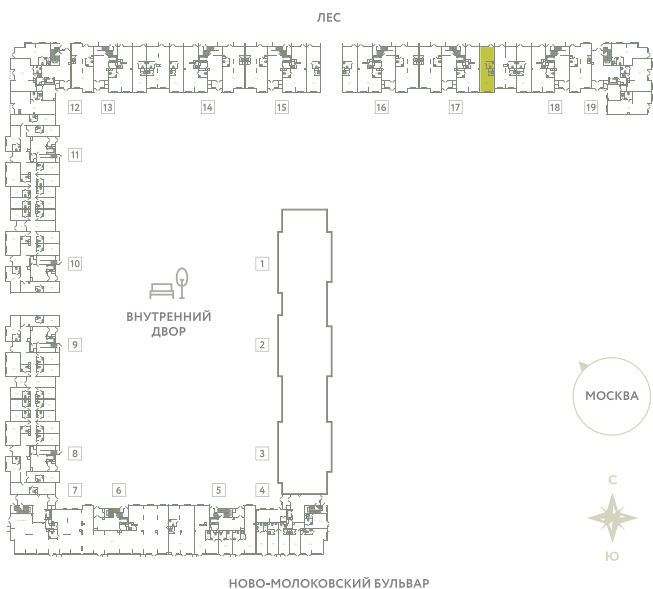

ПОМЕЩЕНИЕ 34

КОРПУС 13

МО, Ленинский район, с.Молоково,
Ново-Молоковский бульвар

Срок сдачи	Сдан
Секция	18
Этаж	1
Количество комнат	СТ
Площадь, м ²	51.3
Отделка	Нет

СТОИМОСТЬ

9 395 000 ₽

ОФИС ПРОДАЖ

Московская область, Ленинский район,
с. Молоково, ул. Василия Молокова