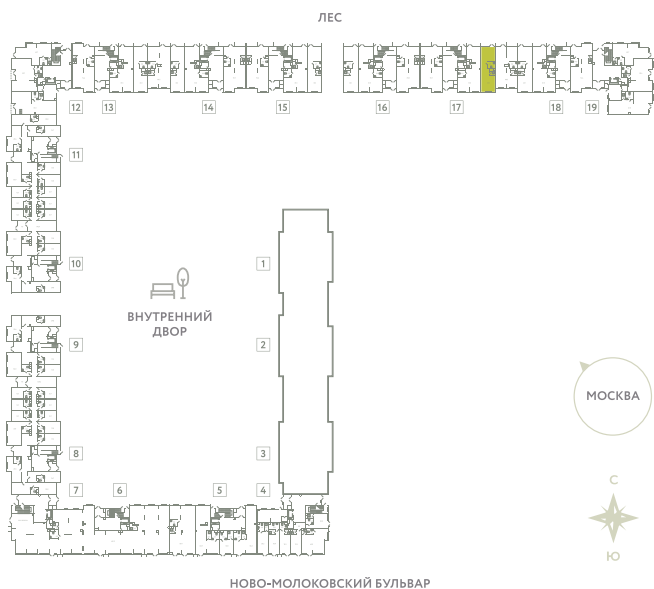

СТОИМОСТЬ

8 516 000 ₽

ОФИС ПРОДАЖ

Московская область, Ленинский район,
с. Молоково, ул. Василия Молокова

55.564796, 37.854759