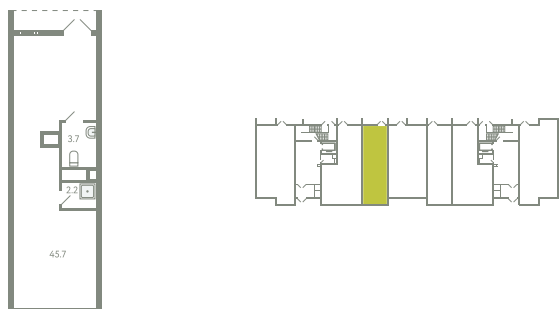

ПОМЕЩЕНИЕ 34

КОРПУС 13

МО, Ленинский район, с.Молоково,
Ново-Молоковский бульвар

Срок сдачи	Сдан
Секция	18
Этаж	1
Количество комнат	СТ
Площадь, м²	51.3
Отделка	Нет

СТОИМОСТЬ

9 395 000 ₽

ОФИС ПРОДАЖ

Московская область, Ленинский район,
с. Молоково, ул. Василия Молокова