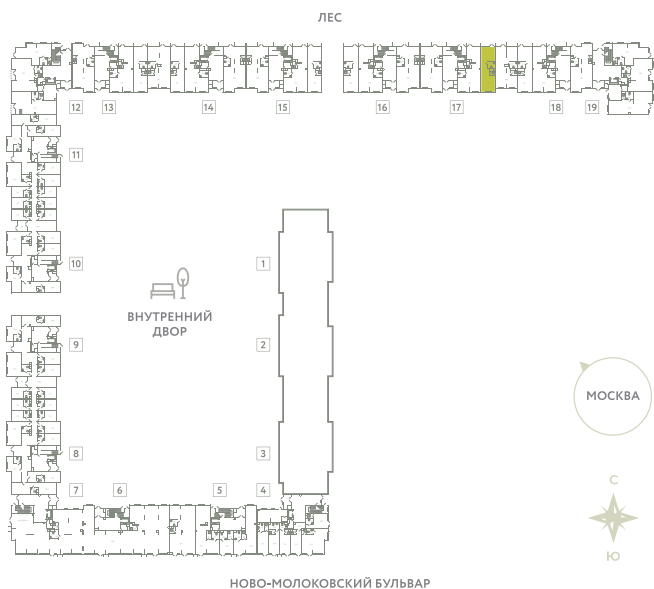

# ПОМЕЩЕНИЕ 34

КОРПУС 13

МО, Ленинский район, с.Молоково,  
Ново-Молоковский бульвар

Срок сдачи	Сдан
Секция	18
Этаж	1
Количество комнат	СТ
Площадь, м²	52.2
Отделка	Нет

**СТОИМОСТЬ**

**9 560 000 ₹**