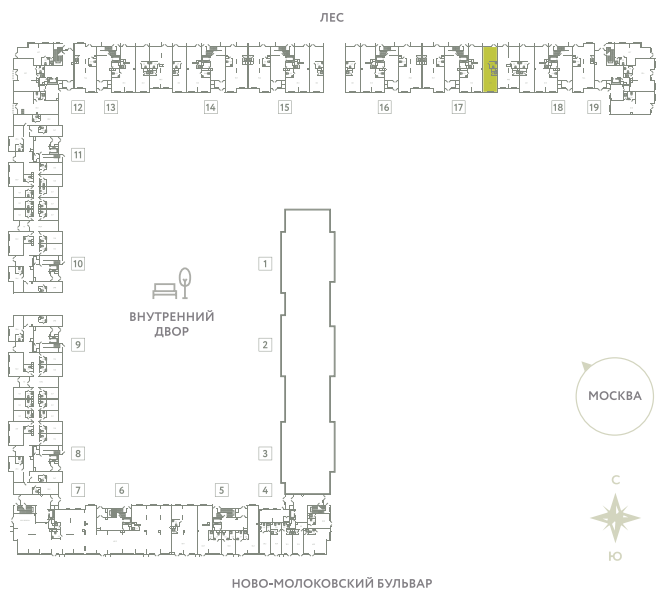

ПОМЕЩЕНИЕ 34

КОРПУС 13

МО, Ленинский район, с.Молоково,
Ново-Молоковский бульвар

Срок сдачи	Сдан
Секция	18
Этаж	1
Количество комнат	СТ
Площадь, м²	51.3
Отделка	Нет

СТОИМОСТЬ

9 395 000 ₽

ОФИС ПРОДАЖ

Московская область, Ленинский район,
с. Молоково, ул. Василия Молокова