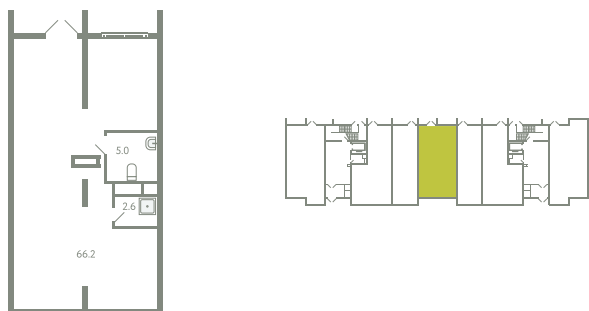

ПОМЕЩЕНИЕ 35

КОРПУС 13

МО, Ленинский район, с.Молоково,
Ново-Молоковский бульвар

Срок сдачи Сдан

Секция 18

Этаж 1

Количество комнат СТ

Площадь, м² 73.9