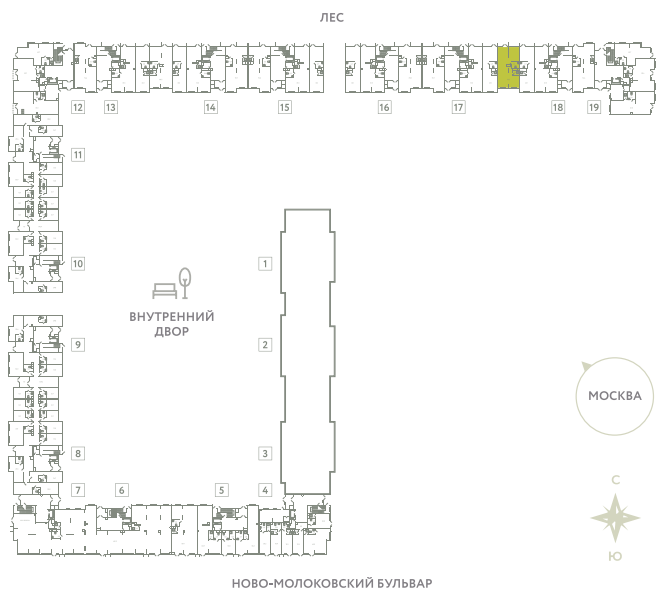

ПОМЕЩЕНИЕ 35

КОРПУС 13

МО, Ленинский район, с.Молоково,
Ново-Молоковский бульвар

Срок сдачи Сдан

Секция 18

Этаж 1

Количество комнат СТ

Площадь, м² 73.8