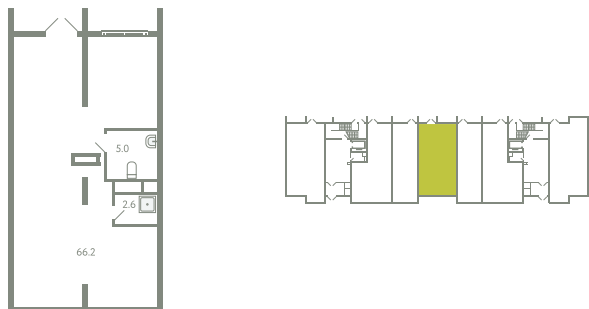

ПОМЕЩЕНИЕ 35

КОРПУС 13

МО, Ленинский район, с.Молоково,
Ново-Молоковский бульвар

Срок сдачи Сдан

Секция 18

Этаж 1

Количество комнат СТ

Площадь, м² 73.8