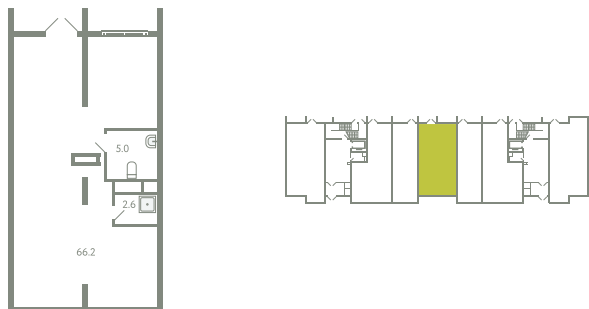

ПОМЕЩЕНИЕ 35

КОРПУС 13

МО, Ленинский район, с.Молоково,
Ново-Молоковский бульвар

ЛЕС

НОВО-МОЛОКОВСКИЙ БУЛЬВАР

Срок сдачи Сдан

Секция 18

Этаж 1

Количество комнат СТ

Площадь, м² 73.8

Отделка Нет

СТОИМОСТЬ

11 386 000 ₽

ОФИС ПРОДАЖ

Московская область, Ленинский район,
с. Молоково, ул. Василия Молокова

 55.564796, 37.854759