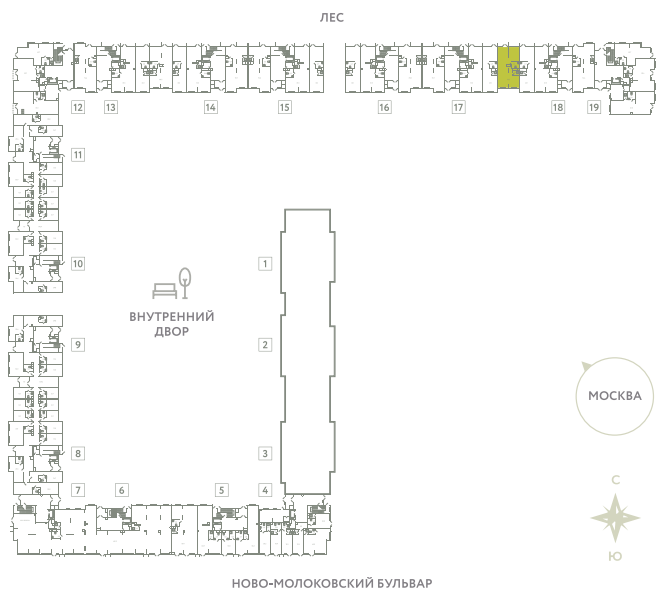

СТОИМОСТЬ

13 022 000 ₽

ОФИС ПРОДАЖ

Московская область, Ленинский район,
с. Молоково, ул. Василия Молокова

55.564796, 37.854759