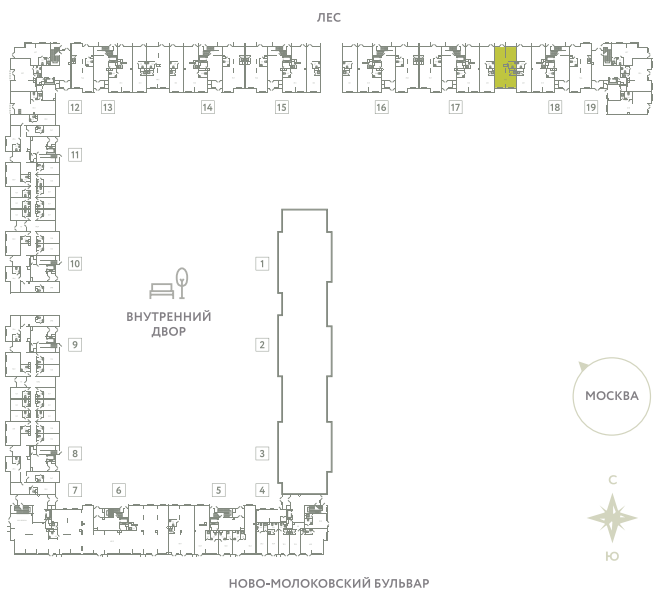

ПОМЕЩЕНИЕ 35

КОРПУС 13

МО, Ленинский район, с.Молоково,
Ново-Молоковский бульвар

Срок сдачи IV квартал 2024

Секция 18

Этаж 1

Количество комнат СТ

Площадь, м² 73.8