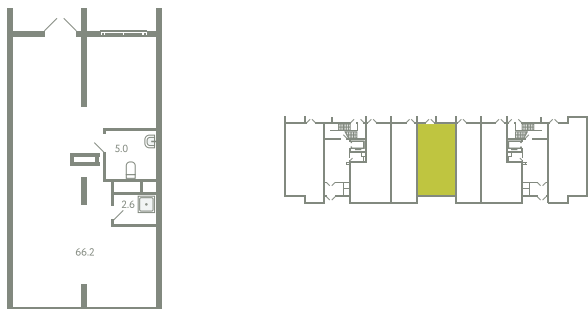

ПОМЕЩЕНИЕ 35

КОРПУС 13

МО, Ленинский район, с.Молоково,
Ново-Молоковский бульвар

Срок сдачи IV квартал 2024

Секция 18

Этаж 1

Количество комнат СТ

Площадь, м² 73.8