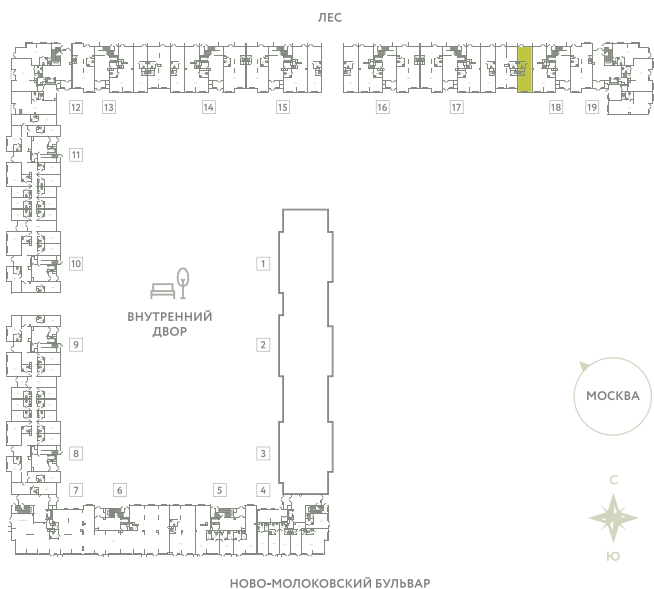

СТОИМОСТЬ

9 413 000 ₽

ОФИС ПРОДАЖ

Московская область, Ленинский район,
с. Молоково, ул. Василия Молокова

55.564796, 37.854759