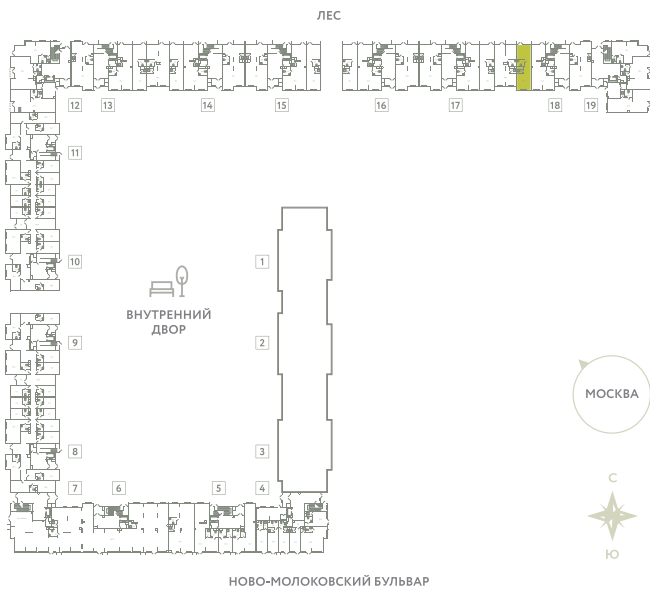

ПОМЕЩЕНИЕ 36

КОРПУС 13

МО, Ленинский район, с.Молоково,
Ново-Молоковский бульвар

Срок сдачи	Сдан
Секция	18
Этаж	1
Количество комнат	СТ
Площадь, м ²	52.2
Отделка	Нет

СТОИМОСТЬ

9 560 000 ₹

ОФИС ПРОДАЖ

Московская область, Ленинский район,
с. Молоково, ул. Василия Молокова

 55.564796, 37.854759