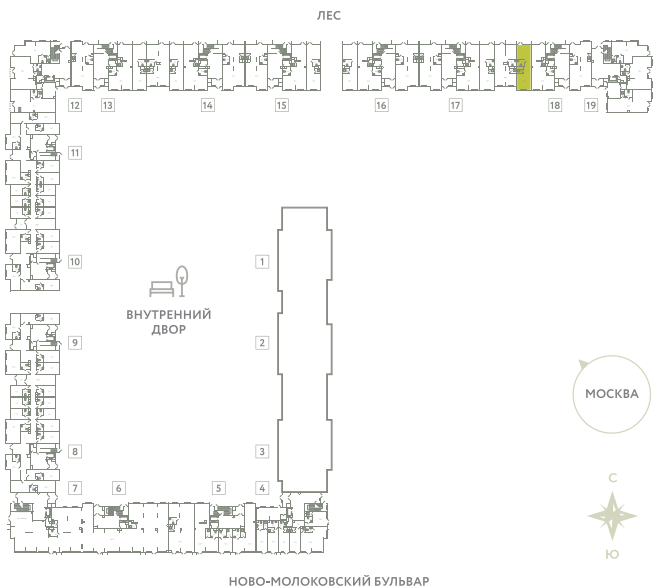

ПОМЕЩЕНИЕ 36

КОРПУС 13

МО, Ленинский район, с.Молоково,
Ново-Молоковский бульвар

Срок сдачи IV квартал 2024

Секция 18

Этаж 1

Количество комнат СТ

Площадь, м² 52.2

Отделка Нет

СТОИМОСТЬ

8 266 000 ₺

ОФИС ПРОДАЖ

Московская область, Ленинский район,
с. Молоково, ул. Василия Молокова

55.564796, 37.854759