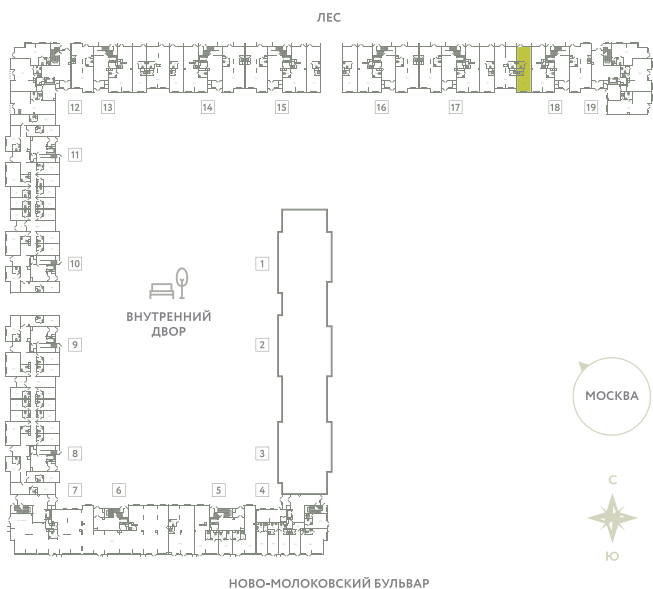

ПОМЕЩЕНИЕ 36

КОРПУС 13

МО, Ленинский район, с.Молоково,
Ново-Молоковский бульвар

Срок сдачи	Сдан
Секция	18
Этаж	1
Количество комнат	СТ
Площадь, м ²	52.2
Отделка	Нет

СТОИМОСТЬ

9 560 000 ₺

ОФИС ПРОДАЖ

Московская область, Ленинский район,
с. Молоково, ул. Василия Молокова