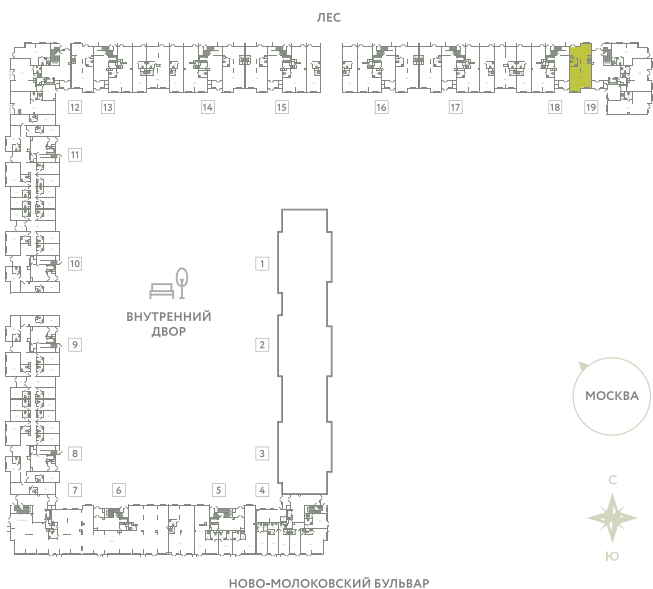

# ПОМЕЩЕНИЕ 38

КОРПУС 13

МО, Ленинский район, с.Молоково,  
Ново-Молоковский бульвар

Срок сдачи	IV квартал 2024
Секция	18
Этаж	1
Количество комнат	СТ
Площадь, м <sup>2</sup>	81.2
Отделка	Нет