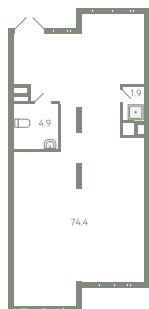

# ПОМЕЩЕНИЕ 38

КОРПУС 13

МО, Ленинский район, с.Молоково,  
Ново-Молоковский бульвар

Срок сдачи	IV квартал 2024
Секция	18
Этаж	1
Количество комнат	СТ
Площадь, м <sup>2</sup>	81.2
Отделка	Нет