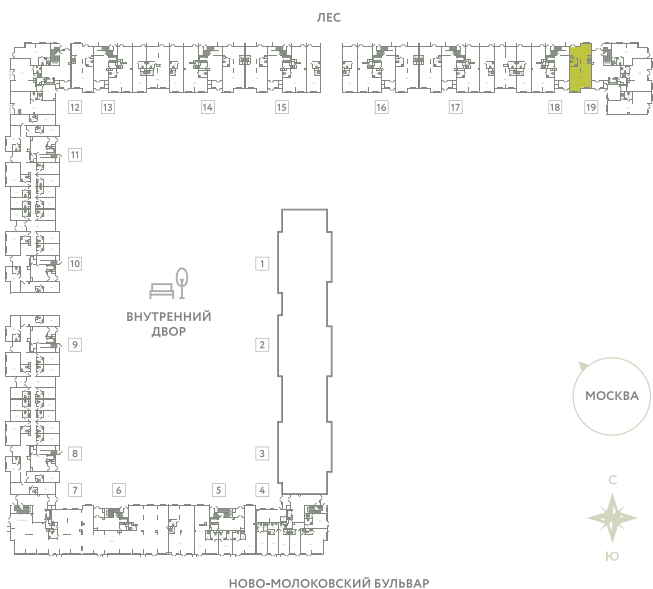

ПОМЕЩЕНИЕ 38

КОРПУС 13

МО, Ленинский район, с.Молоково,
Ново-Молоковский бульвар

Срок сдачи	IV квартал 2024
Секция	18
Этаж	1
Количество комнат	СТ
Площадь, м ²	81.2
Отделка	Нет

СТОИМОСТЬ

0 Р

ОФИС ПРОДАЖ

Московская область, Ленинский район,
с. Молоково, ул. Василия Молокова