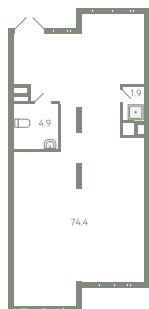

ПОМЕЩЕНИЕ 38

КОРПУС 13

МО, Ленинский район, с.Молоково,
Ново-Молоковский бульвар

Срок сдачи	IV квартал 2024
Секция	18
Этаж	1
Количество комнат	СТ
Площадь, м ²	81.2
Отделка	Нет

СТОИМОСТЬ

0 Р

ОФИС ПРОДАЖ

Московская область, Ленинский район,
с. Молоково, ул. Василия Молокова