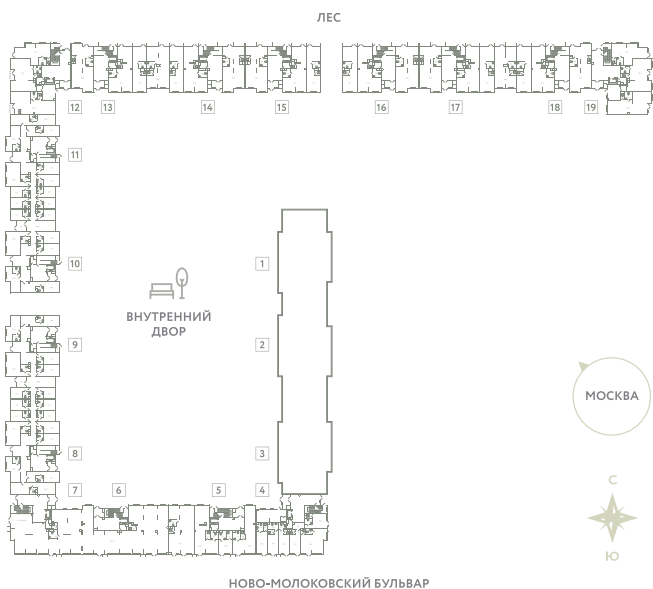

ПОМЕЩЕНИЕ 1

КОРПУС 13

МО, Ленинский район, с.Молоково,
Ново-Молоковский бульвар

Срок сдачи	Сдан
Секция	0
Этаж	1
Номер на этаже	1
Количество комнат	СТ
Площадь, м ²	680.5
Отделка	С отделкой

СТОИМОСТЬ

128 615 000 ₽