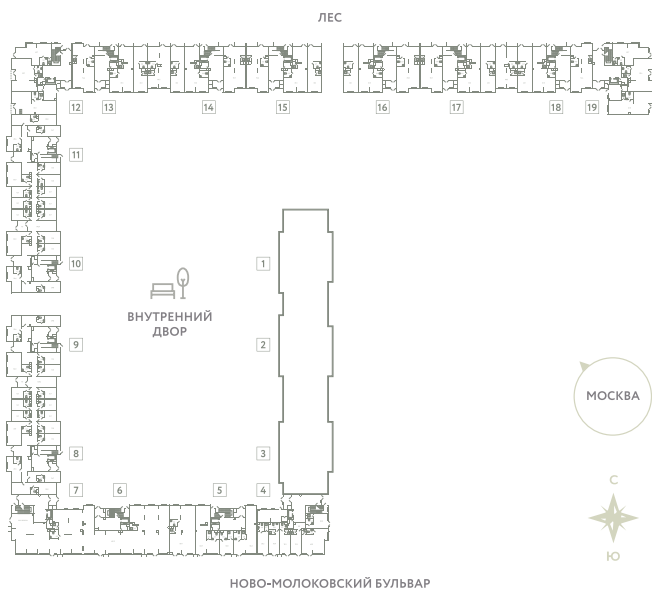

ПОМЕЩЕНИЕ 1

КОРПУС 13

МО, Ленинский район, с.Молоково,
Ново-Молоковский бульвар

Срок сдачи	Сдан
Секция	2
Этаж	1
Номер на этаже	1
Количество комнат	СТ
Площадь, м ²	681.7
Отделка	С отделкой

СТОИМОСТЬ

128 841 000 ₽